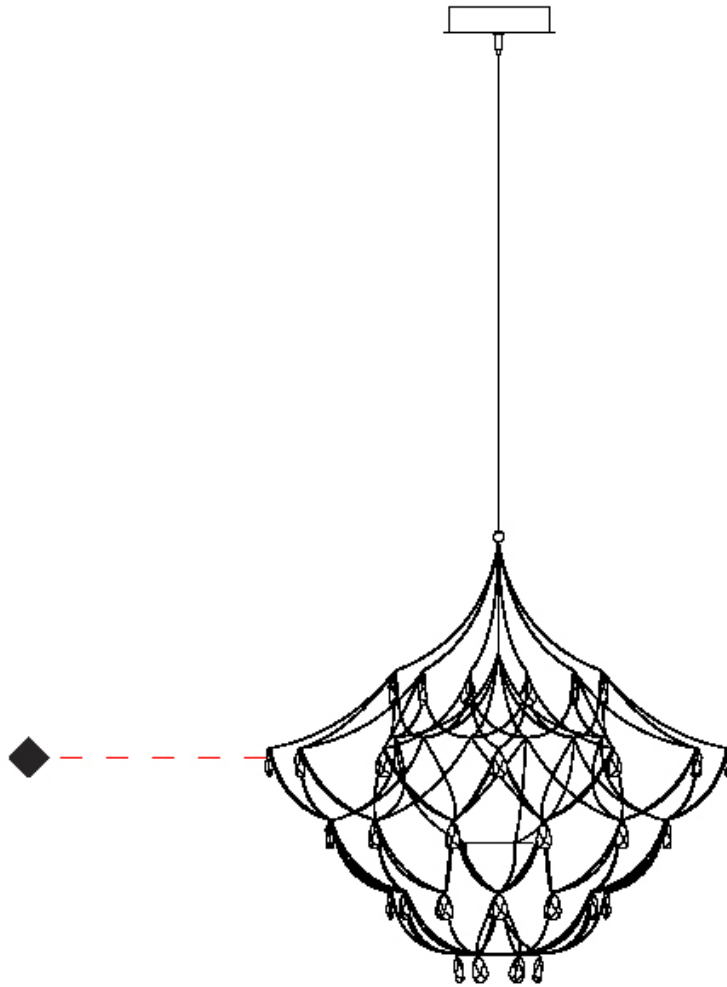

PROJECT

TYPE

SPECIFIER

QUANTITY

DATE

D

CRYSTAL GALAXY SURFACE

D102028-